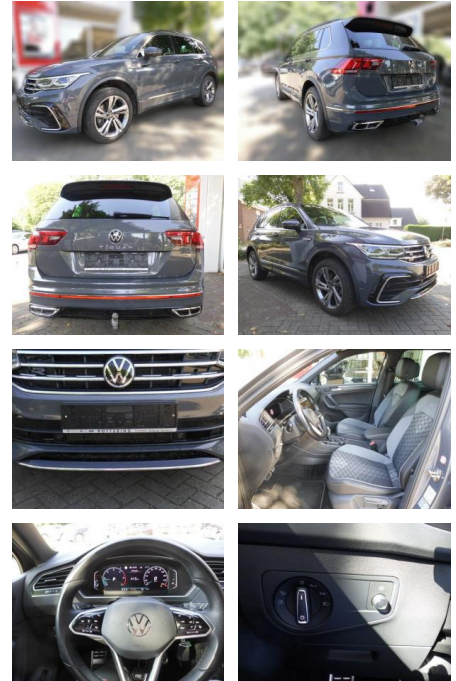

## Volkswagen Tiguan 2.0 TDI R-Line

AS86-VTI 341 Motorisnr.:

Erstzulassung:	Kilometer:	Farbe:	Leistung:	Kraftstoffart:
17.06.2021	59.070	Diverse	147 kW / 200 PS	Diesel

**PREIS**  
**37.970 €**