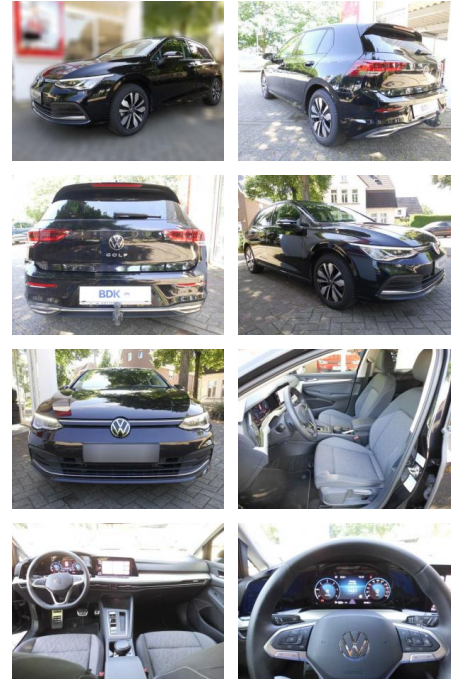

**Volkswagen Golf VIII Move, DSG, AHK, KAMERA, ACC, PDC...**

AS86-gws 286 **Wagen-Nr.:**

Erstzulassung:	Kilometer:	Farbe:	Leistung:	Kraftstoffart:
17.01.2024	25.000	Diverse	110 kW / 150 PS	Diesel

PREIS	FINANZIERUNGSBEISPIEL	
<b>30.020 €</b>	Laufzeit: 72 Monate      Anzahlung: 25 % Basis-Finanzierung:*      Mtl. Rate: Zielraten-Finanzierung:** <b>207 €</b>	* Basisfinanzierung: Anzahlung: 7.505 Euro, Laufzeit: 72 Monate, Nettodarlehen: 22.515 Euro, Gesamtbetrag: 33.390 Euro, Zinssätze: 4.88% Sollz. (gebunden), 4.99% eff. ** Zielratenfinanzierung: Anzahlung: 7.505 Euro, Laufzeit: 72 Monate, Nettodarlehen: 22.515 Euro, Zielrate: 15.010 Euro, Gesamtbetrag: 34.701 Euro, Zinssätze: 4.88% Sollz. (gebunden), 4.99% eff., Vermittlung für: Santander Consumer Bank Repräsentatives Beispiel gem. § 17 Abs. 4 PAngV. Diese Finanzierungsangebote sind Beispiele. Gerne ermitteln wir für Sie Ihr individuelles Angebot.