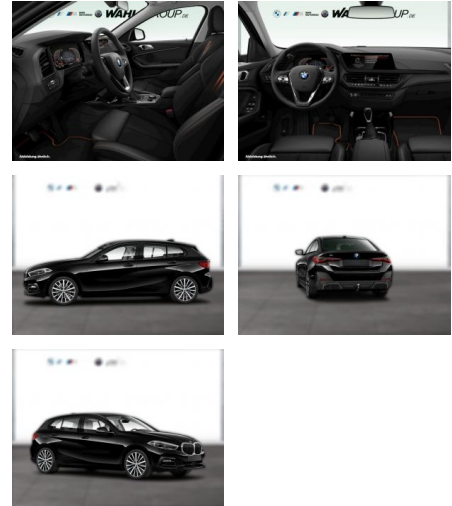

BMW Andere

WG10-228039 Angebotsnr.:

Erstzulassung:	Kilometer:	Farbe:	Leistung:	Kraftstoffart:
01.05.2021	32.051	Schwarz	100 kW / 136 PS	Benzin

PREIS
24.050 €

FINANZIERUNGSBEISPIEL

Laufzeit: 72 Monate Anzahlung: 25 %
Basis-Finanzierung:* Mtl. Rate:
Zielraten-Finanzierung:** **165 €**