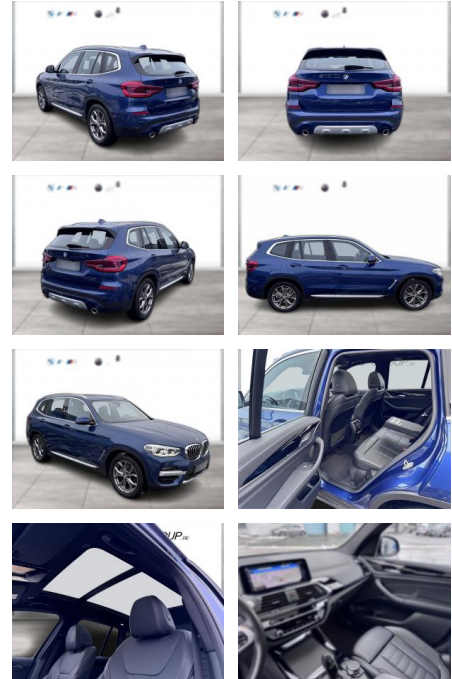

BMW X3 xDrive20d X Line AHK Panorama HeadUp

WG10-234841 Angebotsnr.:

Erstzulassung:	Kilometer:	Farbe:	Leistung:	Kraftstoffart:
01.01.2021	97.474	Blau	140 kW / 190 PS	Diesel

PREIS
41.460 €

FINANZIERUNGSBEISPIEL