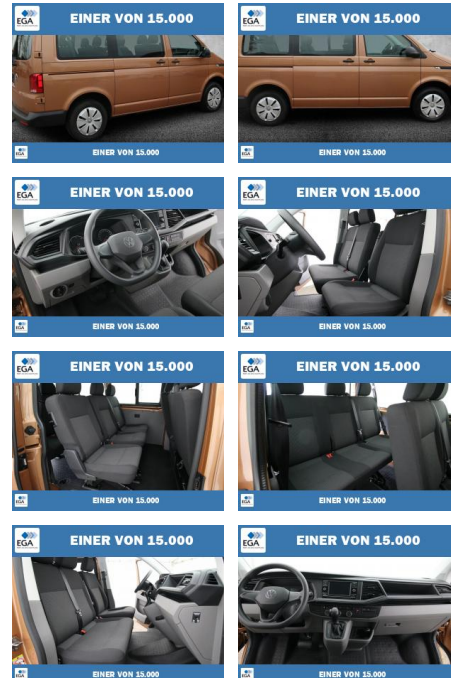

Volkswagen T6.1 Kombi 2.0 TDI 7-DSG 9-SITZER

PW01-79784-202 Angebotsnr.:

Erstzulassung:	Kilometer:	Farbe:	Leistung:	Kraftstoffart:
01.03.2021	76.950	Braun	110 kW / 150 PS	Diesel

PREIS	FINANZIERUNGSBEISPIEL	
38.900 €	Laufzeit: 72 Monate	Anzahlung: 25 %
	Basis-Finanzierung:**	Mtl. Rate: 268 €
	Zielraten-Finanzierung:**	Mtl. Rate: 268 €