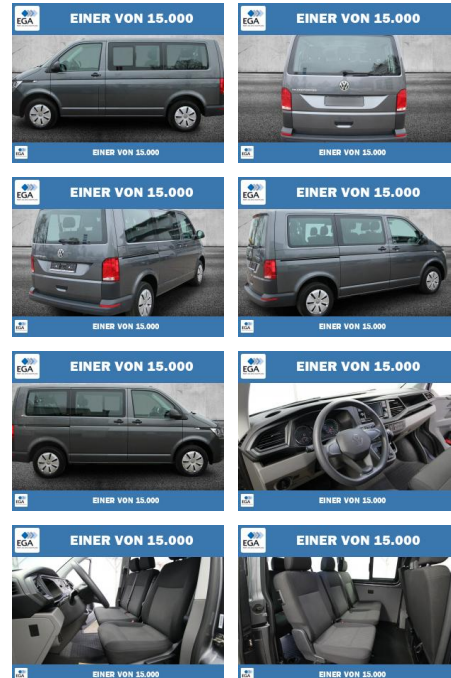

Volkswagen T6.1 Kombi 2.0 TDI 7-DSG 9-SITZER

PW01-75221-2 **Angebotsnr.:**

Erstzulassung:	Kilometer:	Farbe:	Leistung:	Kraftstoffart:
01.05.2021	80.356	Grau	110 kW / 150 PS	Diesel

PREIS	FINANZIERUNGSBEISPIEL	
38.900 €	Laufzeit: 72 Monate	Anzahlung: 25 %
	Basis-Finanzierung:**	Mtl. Rate:
	Zielraten-Finanzierung:**	268 €