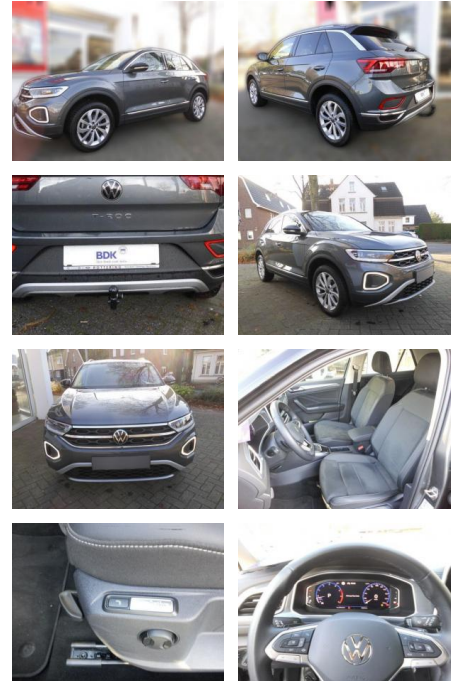

Volkswagen T-Roc Style 1.5

AS86-gws 289 **Wahlzettelnr.:**

Erstzulassung:	Kilometer:	Farbe:	Leistung:	Kraftstoffart:
15.01.2024	20.000		110 kW / 150 PS	Benzin

PREIS
31.330 €

FINANZIERUNGSBEISPIEL

Laufzeit: 72 Monate Anzahlung: 25 %
 Basis-Finanzierung:* Mtl. Rate:
 Zielraten-Finanzierung:** **216 €**