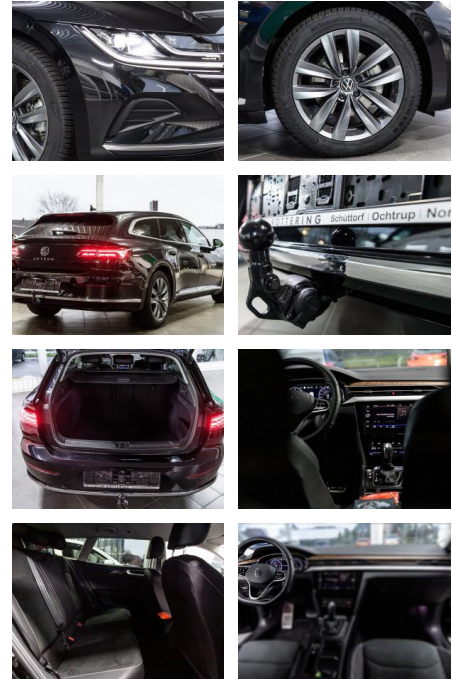

## Volkswagen Arteon Shooting Brake +Elegance+LED+A...

AS86-GWS\*OCATigebötkm: Delius GmbH

Erstzulassung:	Kilometer:	Farbe:	Leistung:	Kraftstoffart:
14.01.2024	7.500		110 kW / 150 PS	Diesel

**PREIS**  
**38.080 €**