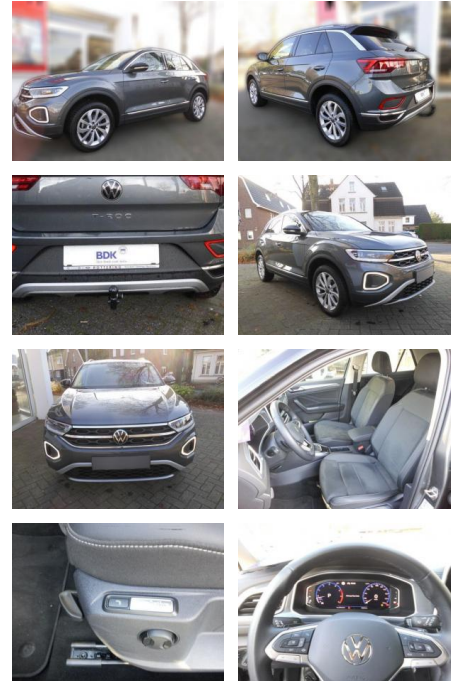

## Volkswagen T-Roc Style 1.5

AS86-gws 289 ~~W000000000~~

| Erstzulassung: | Kilometer: | Farbe: | Leistung:       | Kraftstoffart: |
|----------------|------------|--------|-----------------|----------------|
| 14.01.2024     | 20.000     |        | 110 kW / 150 PS | Benzin         |