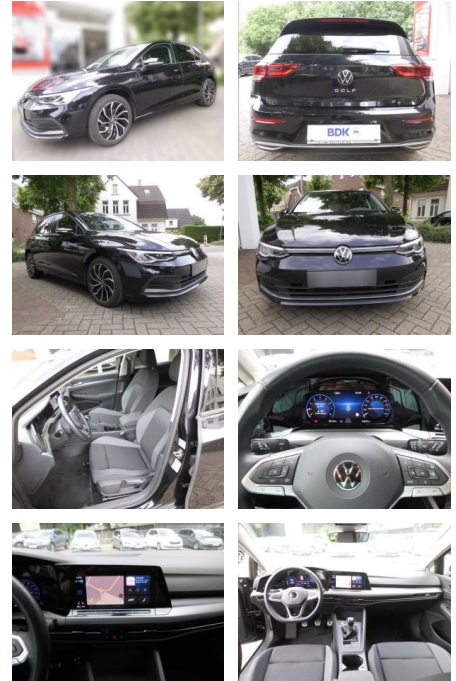

Volkswagen Golf 8 Active 1.5

AS86-Willems **2022** Angebotsnr.:

Erstzulassung:	Kilometer:	Farbe:	Leistung:	Kraftstoffart:
14.01.2022	49.251	Diverse	96 kW / 131 PS	Benzin

PREIS
21.500 €

FINANZIERUNGSBEISPIEL

- Klimaanlage Climatronic 3-Zonen inkl. Fondbedienung
- Lautsprecher (7 vorn und hinten)
- LM-Felgen 7
- 5x17 (Ventura
- schwarz glanzgedreht)
- Perleffekt-Lackierung
- Raucher-Paket
- Seitenscheiben hinten und Heckscheibe abgedunkelt
- ***Weitere Ausstattung: 3-Punkt-Sicherheitsgurt hinten mitte**
- Airbag Fahrer-/Beifahrerseite
- Beifahrerairbag abschaltbar
- Antennen-Diversity
- Ausstattung Comfortline / Life / Business
- Ausstattung Life
- Automatische Fahrlichtschaltung (ALS)