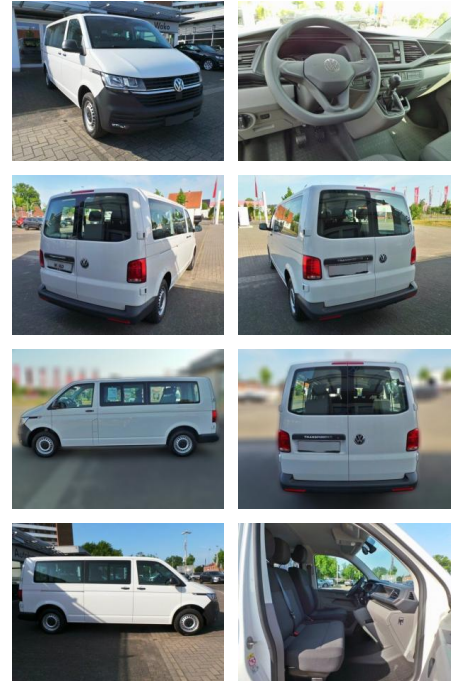

## Volkswagen T6.1 Kombi T6.1 2.0 TDI Kombi L2H1

WK03-3577-11 **Angebotsnr.:**

Erstzulassung:	Kilometer:	Farbe:	Leistung:	Kraftstoffart:
14.03.2023	6.500		81 kW / 110 PS	Diesel

**PREIS**  
**49.400 €**