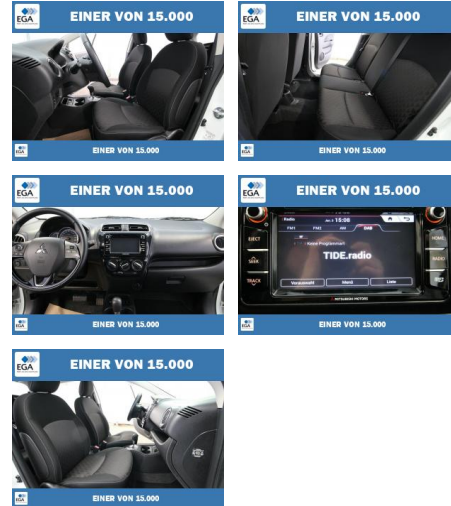

Ihr Ansprechpartner

Herr Frank Granderath

E-Mail: granderath@autohaus-wandner.de
Telefon: 0202 7589627

Autohaus Rainer Wandner Service & Vertriebs KG
Berliner Straße 39 - 42275 Wuppertal - Tel.: 0202 / 758960

Mitsubishi Space Star 1.2 Spirit NAVI+SITZHEIZUN...

PW01-22739-00 Angebotsnr.:

Erstzulassung:	Kilometer:	Farbe:	Leistung:	Kraftstoffart:
01.07.2021	25.543	Weiß	52 kW / 71 PS	Benzin

PREIS	FINANZIERUNGSBEISPIEL	
14.180 €	Laufzeit: 72 Monate Anzahlung: 25 % Basis-Finanzierung:* Mtl. Rate: Zielraten-Finanzierung:** Mtl. Rate: 98 €	* Basisfinanzierung: Anzahlung: 3.545 Euro, Laufzeit: 72 Monate, Nettodarlehen: 10.635 Euro, Gesamtbetrag: 15.772 Euro, Zinssätze: 4.88% Sollz. (gebunden), 4.99% eff. ** Zielratenfinanzierung: Anzahlung: 3.545 Euro, Laufzeit: 72 Monate, Nettodarlehen: 10.635 Euro, Zielrate: 7.090 Euro, Gesamtbetrag: 16.391 Euro, Zinssätze: 4.88% Sollz. (gebunden), 4.99% eff., Vermittlung für: Santander Consumer Bank Repräsentatives Beispiel gem. § 17 Abs. 4 PAngV. Diese Finanzierungsangebote sind Beispiele. Gerne ermitteln wir für Sie Ihr individuelles Angebot.

Ausstattung

- **Sicherheit**
  - Anti-Blockiersystem ABS
  - Antischlupfregelung ASC+T
  - elektronische Stabilitätskontrolle (ESP / DSP)
  - Servolenkung
  - Regensensor
  - Wegfahrsperrung
  - Kindersitzbefestigung
- **Multimedia**
  - Radio
  - Navigation mit Bildschirm
  - Bluetooth
- **Komfort**
  - Zentralverriegelung
  - Bordcomputer
- **Interieur**
  - Multifunktionslenkrad
- el. Fensterheber
  - Sitzheizung
- **Exterieur**
  - Leichtmetallfelgen
  - Nebelscheinwerfer
- **Weiteres**
  - Lichtsensor
  - elektrische Aussenspiegel
  - Start Stop Automatik
  - Nichtraucher
  - Touchscreen
  - Chrom-Teile
  - Fahrtauglich
  - Kraftstoffart: Super
  - Sonnenblende
  - 4 Einstiegtüren
  - Unfallfrei
  - Wärmeschutzglas
  - Uhr & Drehzahlmesser
- iPad/iPod-Anschluss
  - Sondermodell
  - Zustand: sehr gut
  - Frontantrieb
  - Scheckheft
  - Inspektion neu
  - Apple CarPlay
  - Abgedunkelte Scheiben (Privacy Verglasung)
  - Pannenset
  - Android Auto
  - Fahrerairbag
  - Seitenairbags vorne
  - Beifahrerairbag
  - Fenster-/Kopfairbags vorne
  - 6 Airbags
  - Fahrersitz höhenverstellbar
  - Vordersitze höhenverstellbar
  - Navigation mit Bildschirm
  - Multimediastystem
  - Farbmonitor für Navigationssystem

STÄNDIG ÜBER 15.000 FAHRZEUGE IM BESTAND!