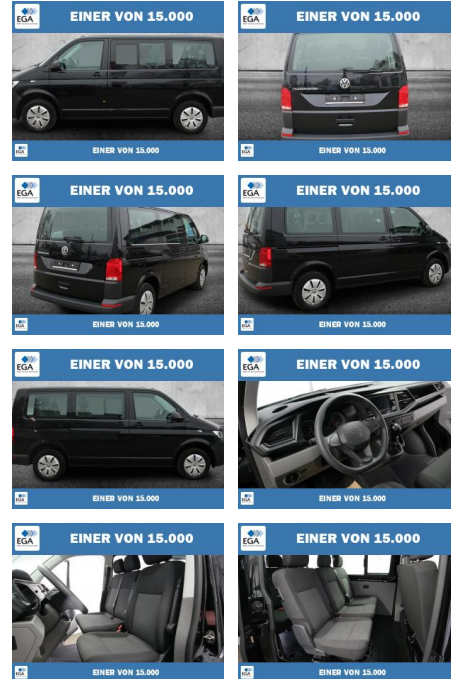

Volkswagen T6.1 Kombi 2.0 TDI 7-DSG 9-SITZER

PW01-20634-10 **Angebotsnr.:**

Erstzulassung:	Kilometer:	Farbe:	Leistung:	Kraftstoffart:
01.04.2021	76.389	Schwarz	110 kW / 150 PS	Diesel

PREIS 38.900 €	FINANZIERUNGSBEISPIEL	
	Laufzeit: 72 Monate	Anzahlung: 25 %
	Basis-Finanzierung:**	Mtl. Rate:
	Zielraten-Finanzierung:**	268 €