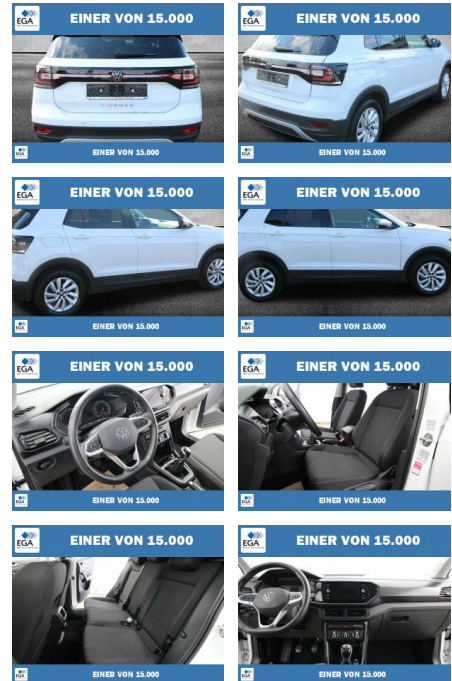

Volkswagen T-Cross TSI OPF Life Plus WINTER-PAKE...

PW01-84987-103 Angebotsnr.:

Erstzulassung:	Kilometer:	Farbe:	Leistung:	Kraftstoffart:
01.05.2022	65.417	Weiß	70 kW / 95 PS	Benzin

PREIS
19.330 €

FINANZIERUNGSBEISPIEL