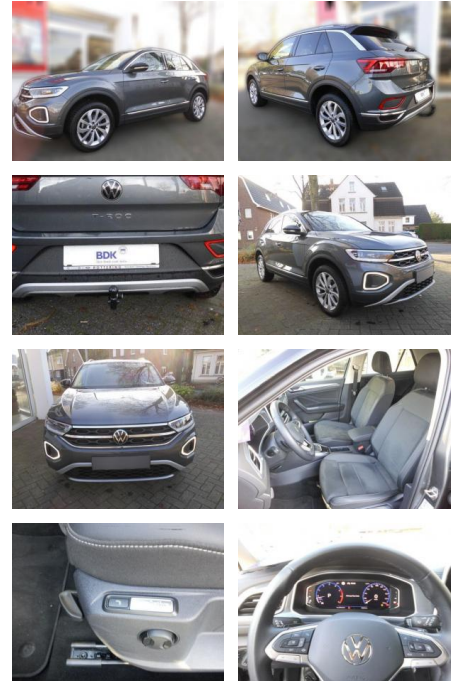

## Volkswagen T-Roc Style 1.5

AS86-gws 289 **Wahlzettelnr.:**

Erstzulassung:	Kilometer:	Farbe:	Leistung:	Kraftstoffart:
11.01.2024	20.000		110 kW / 150 PS	Benzin

**PREIS**  
**31.330 €**