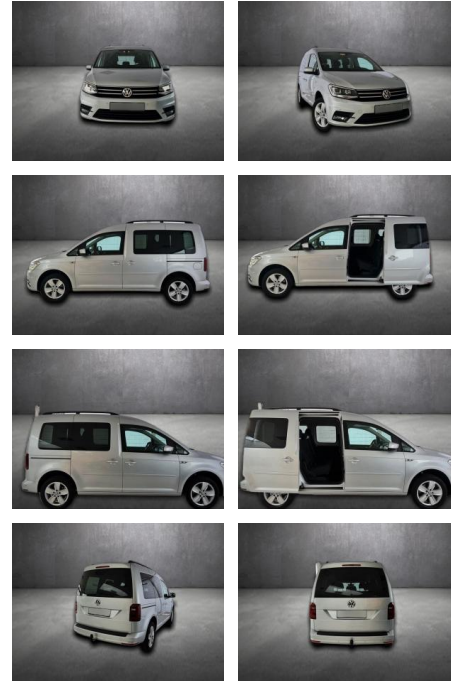

Volkswagen Caddy PKW Comfortline BMT, AHK, Kamer...

AH90-47410-12 **Angebotsnr.:**

Erstzulassung:	Kilometer:	Farbe:	Leistung:	Kraftstoffart:
10.11.2016	98.254		92 kW / 125 PS	Benzin

PREIS
20.950 €

FINANZIERUNGSBEISPIEL