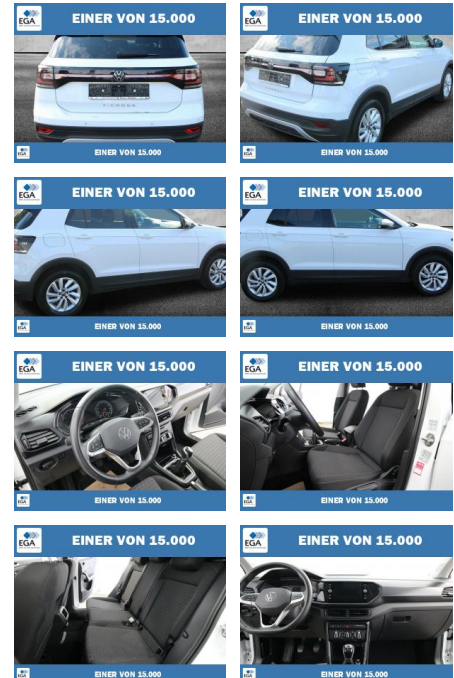

Volkswagen T-Cross TSI OPF Life Plus WINTER-PAKE...

PW01-84987-103 Angebotsnr.:

Erstzulassung: 01.05.2022 **Kilometer:** 65.417 **Farbe:** Weiß **Leistung:** 70 kW / 95 PS **Kraftstoffart:** Benzin

PREIS
19.330 €