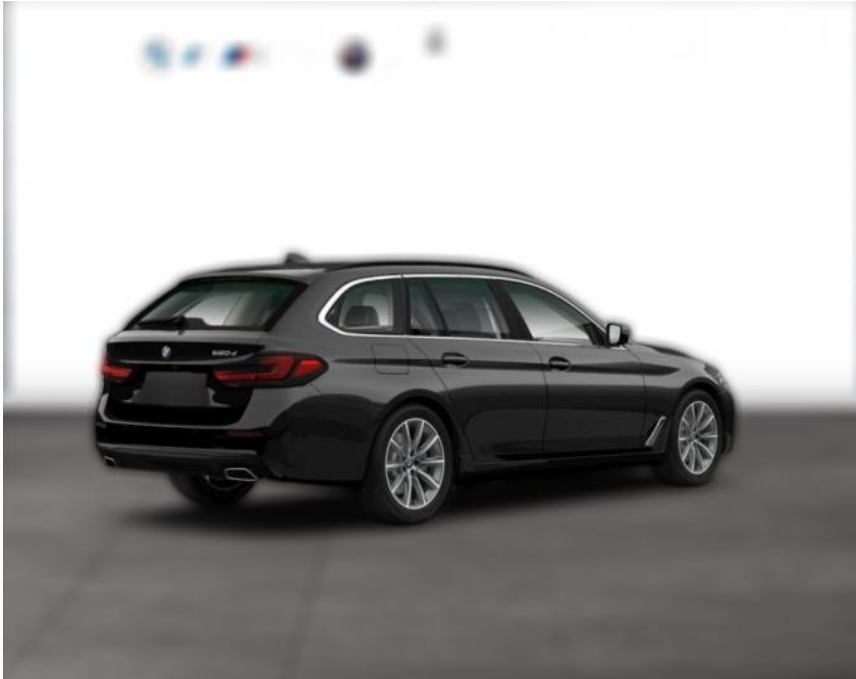

BMW 530d xDrive TOURING M SPORT LC PRO

WG05-230592 **Angebotsnr.:**

Erstzulassung:	Kilometer:	Farbe:	Leistung:	Kraftstoffart:
01.09.2021	75.100	Schwarz	210 kW / 286 PS	Diesel

PREIS
44.650 €

FINANZIERUNGSBEISPIEL