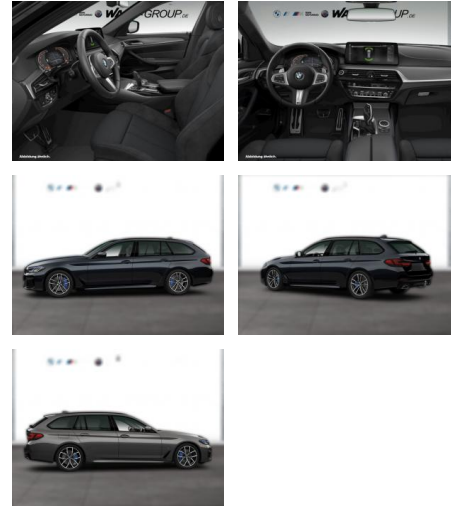

BMW 530d xDrive TOURING M SPORT LC PRO

WG05-230592 **Angebotsnr.:**

Erstzulassung:	Kilometer:	Farbe:	Leistung:	Kraftstoffart:
01.09.2021	75.100	Schwarz	210 kW / 286 PS	Diesel

PREIS
44.650 €

FINANZIERUNGSBEISPIEL