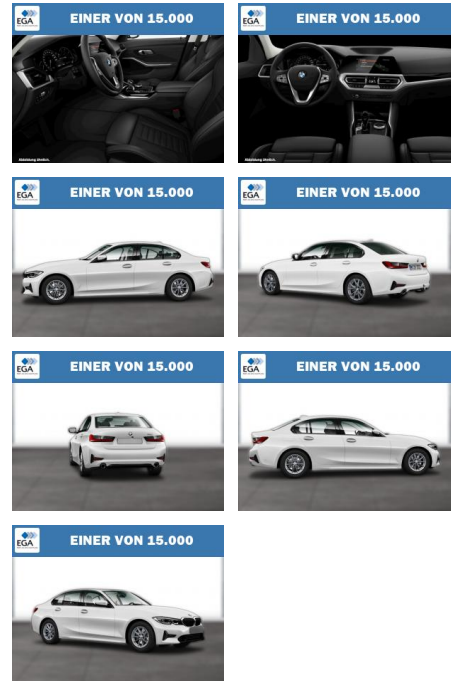

BMW 320d Sport Line Glasdach ACC Navi LED

WG08-210098 Angebotsnr.:

Erstzulassung:	Kilometer:	Farbe:	Leistung:	Kraftstoffart:
01.09.2020	66.680	Weiß	140 kW / 190 PS	Diesel

PREIS
30.230 €

FINANZIERUNGSBEISPIEL