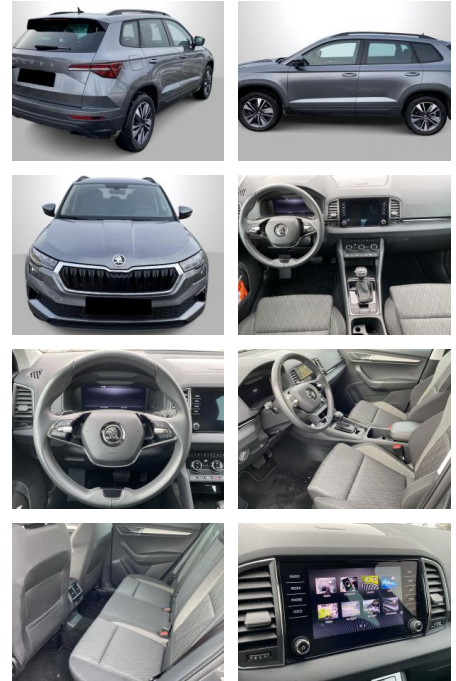

Skoda Karoq 2.0TDI DSG 4x4 Style LED NAVI SHZ

AH44-ATS77116 Angebotsnr.:

Erstzulassung:	Kilometer:	Farbe:	Leistung:	Kraftstoffart:
08.12.2023	25.610	grau	110 kW / 150 PS	Diesel

PREIS
35.190 €

FINANZIERUNGSBEISPIEL