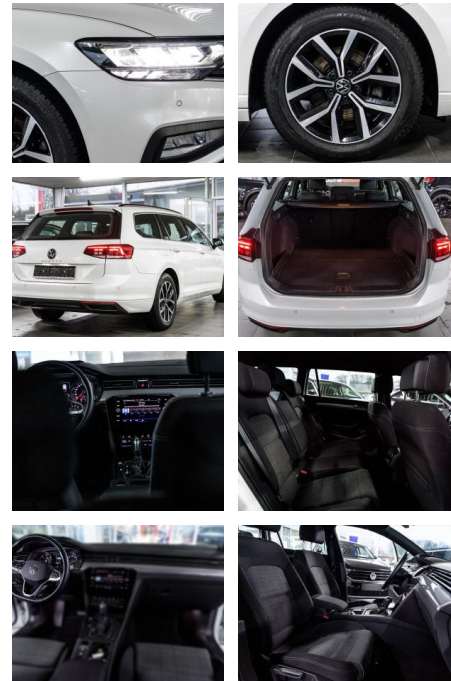

Volkswagen Passat Variant 2.0 TDI

AS86-VTI 252 0001034317

VERKAUFT

Erstzulassung:	Kilometer:	Farbe:	Leistung:	Kraftstoffart:
10.06.2022	48.582		147 kW / 200 PS	Diesel

PREIS 29.580 €	FINANZIERUNGSBEISPIEL Laufzeit: 72 Monate Anzahlung: 25 % Basis-Finanzierung:* Mtl. Rate: Zielraten-Finanzierung:** 204 €
---------------------------------	--

Ausstattung

- | | | |
|--|---|---|
| <p>Sicherheit</p> <ul style="list-style-type: none"> • Müdigkeitswarnsystem • Notbremsassistent • Notrufsystem • Reifendruckkontrollsystem • Spurhalteassistent <p>Multimedia</p> <ul style="list-style-type: none"> • Soundsystem • USB • Verkehrszeichenerkennung • Touchscreen <p>Komfort</p> <ul style="list-style-type: none"> • Berganfahrassistent • Lederlenkrad • Lordosenstütze • Massagesitze <p>Weiteres</p> <ul style="list-style-type: none"> • Schaltwippen | <ul style="list-style-type: none"> • Diesel • Start Stop Automatik • Audio-Navigationssystem Discover Media Streaming & Internet (Touchscreen) • Bluetooth • USB) • Business-Paket Premium mit Navigation • Dachhimmel Stoff • schwarz • Fahrassistentz-System: Verkehrszeichenerkennung • LM-Felgen 7x17 (Nivelles • schwarz glanzgedreht) • Sonderlackierung Oryx-Weiß Perlmutter-Effekt • *Weitere
Ausstattung:3-Punkt-Sicherheitsgurt hinten mitte • Airbag Fahrer-/Beifahrerseite • Beifahrerairbag abschaltbar • Antennen-Diversity | <ul style="list-style-type: none"> • Antriebs-Schlupfregelung (ASR) • Ausstattung Comfortline / Life / Business • Automatische Fahrlichtschaltung (ALS) mit Leaving Home / Coming-Home-Lichtfunktion • Außenspiegel asphärisch • links • Außenspiegel asphärisch • rechts • Außenspiegel elektr. verstell- und heizbar • Außenspiegel lackiert • Außenspiegel mit Abblendautomatik • links • Außentemperaturanzeige • Blinkleuchte in Außenspiegel integriert • Bremsassistent • Chrom-Paket (1) • Chromleisten an Seitenfenstern • Dachreling |
|--|---|---|