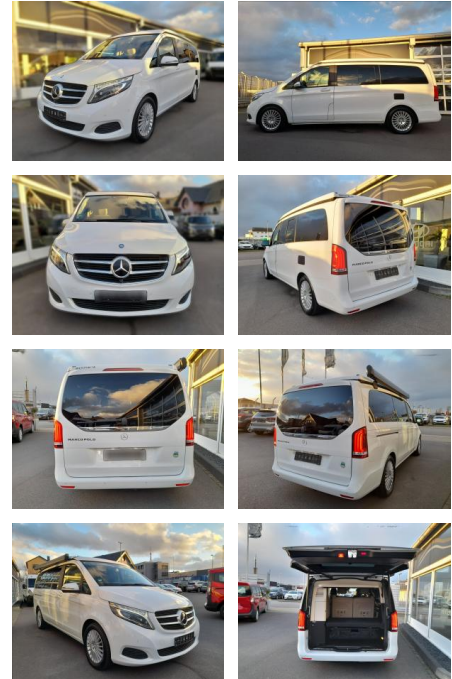

Mercedes-Benz V 250

SP05-41350363 **Angebotsnr.:**

Erstzulassung:	Kilometer:	Farbe:	Leistung:	Kraftstoffart:
10.05.2017	97.000	Diverse	140 kW / 190 PS	Diesel

PREIS 51.570 €	FINANZIERUNGSBEISPIEL		* Basisfinanzierung: Anzahlung: 12.893 Euro, Laufzeit: 72 Monate, Nettodarlehen: 38.678 Euro, Gesamtbetrag: 57.361 Euro, Zinssätze: 4.88% Sollz. (gebunden), 4.99% eff. ** Zielratenfinanzierung: Anzahlung: 12.893 Euro, Laufzeit: 72 Monate, Nettodarlehen: 38.678 Euro, Zielrate: 25.785 Euro, Gesamtbetrag: 59.612 Euro, Zinssätze: 4.88% Sollz. (gebunden), 4.99% eff., Vermittlung für: Santander Consumer Bank Repräsentatives Beispiel gem. § 17 Abs. 4 PAngV. Diese Finanzierungsangebote sind Beispiele. Gerne ermitteln wir für Sie Ihr individuelles Angebot.
	Laufzeit: 72 Monate	Anzahlung: 25 %	
	Basis-Finanzierung:*	Mtl. Rate:	
	Zielraten-Finanzierung:**	355 €	

Ausstattung

Sicherheit

- Notbremsassistent
- Reifendruckkontrollsystem
- Spurhalteassistent

Komfort

- Lederlenkrad

Weiteres

- Mittelsitzgruppe
- Rundsitzgruppe
- Markise
- Diesel
- **Mercedes Vito 250d**
- 140/190 PS Automatik
- "Marco Polo Edition "
- Euro6 Adblue
- deutsches Fahrzeug mit Top Ausstattung
- sehr gepflegter Zustand
- mit Camping Ausstattung
- inkl " Standheizung + Easy UP "elektr