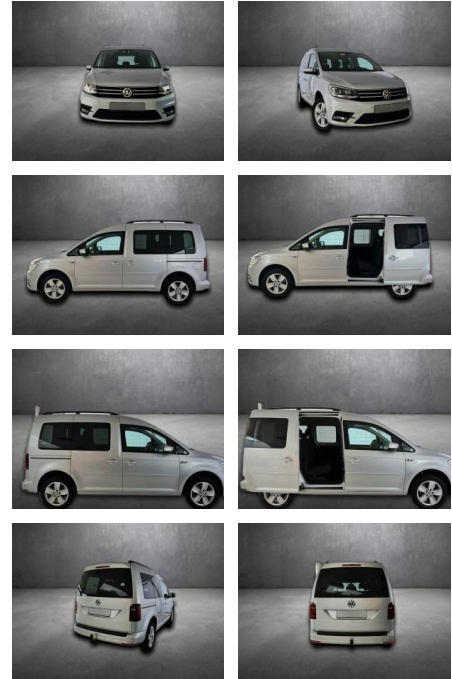

Volkswagen Caddy PKW Comfortline BMT, AHK, Kamer...

AH90-47410-12 **Angebotsnr.:**

Erstzulassung:	Kilometer:	Farbe:	Leistung:	Kraftstoffart:
09.11.2016	98.254		92 kW / 125 PS	Benzin

PREIS
20.950 €

FINANZIERUNGSBEISPIEL