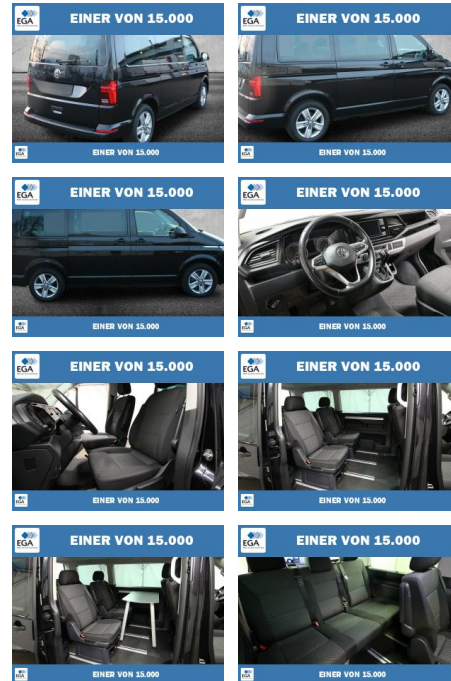

Volkswagen T6.1 Multivan 2.0 TDI 7-DSG 7-SITZER

PW01-76449-025 Angebotsnr.:

Erstzulassung:	Kilometer:	Farbe:	Leistung:	Kraftstoffart:
01.07.2020	88.505	Schwarz	110 kW / 150 PS	Diesel

PREIS 43.640 €	FINANZIERUNGSBEISPIEL	
	Laufzeit: 72 Monate	Anzahlung: 25 %
	Basis-Finanzierung:**	Mtl. Rate:
	Zielraten-Finanzierung:**	300 €