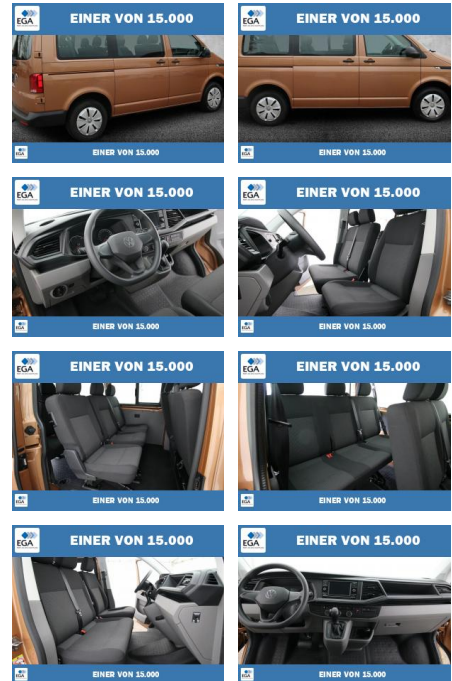

Volkswagen T6.1 Kombi 2.0 TDI 7-DSG 9-SITZER

PW01-79784-20 Angebotsnr.:

Erstzulassung: 01.03.2021 **Kilometer:** 76.950 **Farbe:** Braun **Leistung:** 110 kW / 150 PS **Kraftstoffart:** Diesel

PREIS 38.900 €	FINANZIERUNGSBEISPIEL	
	Laufzeit: 72 Monate	Anzahlung: 25 %
	Basis-Finanzierung:*	Mtl. Rate:
	Zielraten-Finanzierung:**	268 €