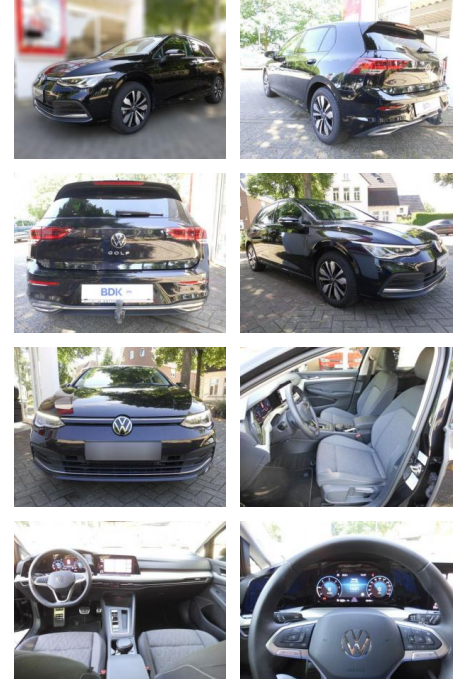

Volkswagen Golf VIII Move, DSG, AHK, KAMERA, ACC, PDC...

AS86-gws 286 **Wagen-Nr.:**

Erstzulassung: 09.01.2024 **Kilometer:** 25.000 **Farbe:** **Leistung:** 110 kW / 150 PS **Kraftstoffart:** Diesel

PREIS
29.940 €