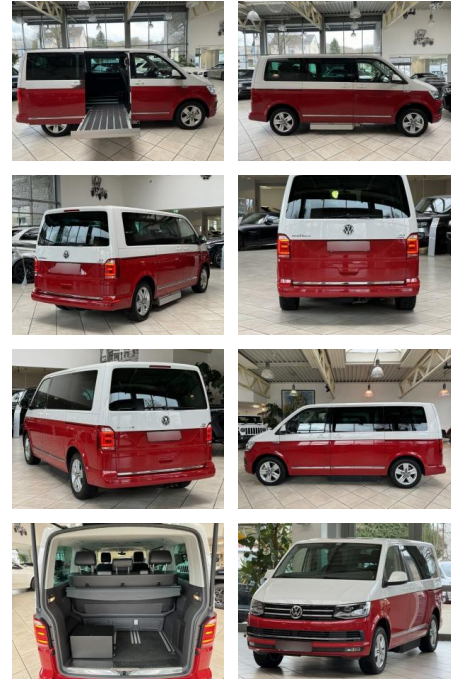

Volkswagen T6 Multivan

LA05-LA05-125 Angabensnr.:

Erstzulassung: 08.12.2017 **Kilometer:** 3.941 **Farbe:** **Leistung:** 150 kW / 204 PS **Kraftstoffart:** Diesel

PREIS
72.790 €

FINANZIERUNGSBEISPIEL

Laufzeit: 72 Monate Anzahlung: 25 %
Basis-Finanzierung:* Mtl. Rate:
Zielraten-Finanzierung:** **501 €**