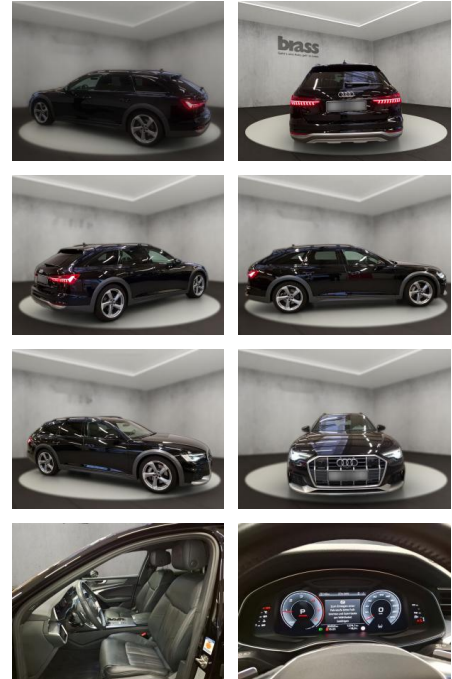

Audi A6 allroad quattro 55 TDI 253(344)

AH54-12216 **Angebotsnr.:**

Erstzulassung:	Kilometer:	Farbe:	Leistung:	Kraftstoffart:
31.05.2021	90.655	Schwarz	253 kW / 344 PS	Diesel

PREIS 45.700 €	FINANZIERUNGSBEISPIEL	
	Laufzeit: 72 Monate	Anzahlung: 25 %
	Basis-Finanzierung:**	Mtl. Rate:
	Zielraten-Finanzierung:**	314 €