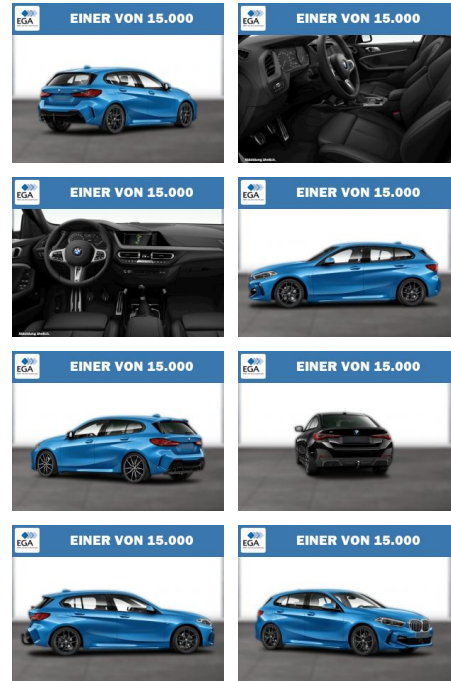

**BMW 118i M Sport Navi LED Comfort SHZ PDC**

WG08-230465 Angebotsnr.:

Erstzulassung:	Kilometer:	Farbe:	Leistung:	Kraftstoffart:
01.09.2020	56.044	Blau	103 kW / 140 PS	Benzin

PREIS	FINANZIERUNGSBEISPIEL	
<b>26.110 €</b>	Laufzeit: 72 Monate      Anzahlung: 25 % Basis-Finanzierung:*      Mtl. Rate: Zielraten-Finanzierung:** <b>180 €</b>	* Basisfinanzierung: Anzahlung: 6.528 Euro, Laufzeit: 72 Monate, Nettodarlehen: 19.583 Euro, Gesamtbetrag: 29.042 Euro, Zinssätze: 4.88% Sollz. (gebunden), 4.99% eff. ** Zielratenfinanzierung: Anzahlung: 6.528 Euro, Laufzeit: 72 Monate, Nettodarlehen: 19.583 Euro, Zielrate: 13.055 Euro, Gesamtbetrag: 30.182 Euro, Zinssätze: 4.88% Sollz. (gebunden), 4.99% eff., Vermittlung für: Santander Consumer Bank Repräsentatives Beispiel gem. § 17 Abs. 4 PAngV. Diese Finanzierungsangebote sind Beispiele. Gerne ermitteln wir für Sie Ihr individuelles Angebot.