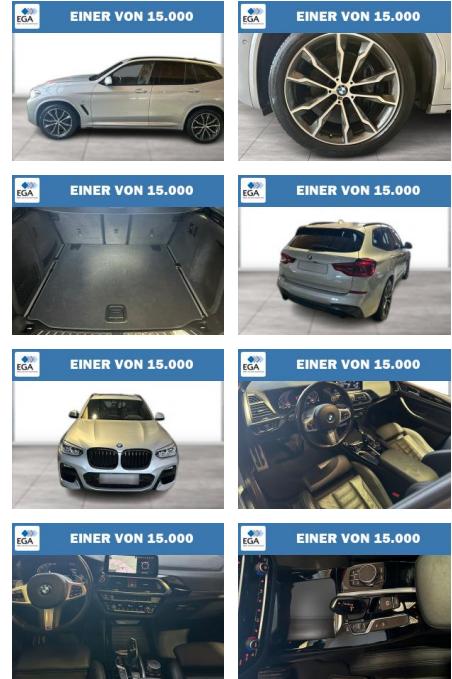

BMW X3 xDrive30d M Sport AHK Panorama

WG08-232456 Angebotsnr.:

Erstzulassung:	Kilometer:	Farbe:	Leistung:	Kraftstoffart:
01.12.2021	84.041	Silber	210 kW / 286 PS	Diesel

PREIS
46.710 €

FINANZIERUNGSBEISPIEL

Exterieur

- Leichtmetallfelgen
- metallic
- Schiebedach
- Nebelscheinwerfer
- Dachreling

Umwelt

- Partikelfilter

Weiteres

- Sportfahrwerk
- Diesel
- Lichtsensor
- Panoramadach
- elektrische Aussenspiegel
- Start Stop Automatik
- Nichtraucher
- Sportpaket
- Ablagenpaket
- ABS
- Adaptives Kurvenlicht
- Aktiver Fussgängerschutz
- Alarmanlage mit Fernbedienung
- Ambientes Licht
- Anhängerkupplung (Kugelkopf schwenkbar)
- Armauflage vorn
- Außenausstattung: Shadow-Line Hochglanz (erweiterter Umfang)
- Außenspiegel elektr. anklappbar
- alle Spiegel mit Ablendautomatik