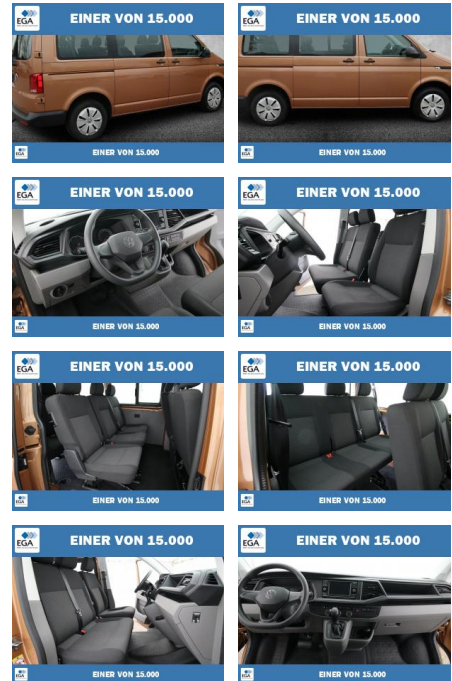

Volkswagen T6.1 Kombi 2.0 TDI 7-DSG 9-SITZER

PW01-79784-2021 Angebotsnr.:

Erstzulassung: 01.03.2021 **Kilometer:** 76.950 **Farbe:** Braun **Leistung:** 110 kW / 150 PS **Kraftstoffart:** Diesel

PREIS 38.900 €	FINANZIERUNGSBEISPIEL	
	Laufzeit: 72 Monate	Anzahlung: 25 %
	Basis-Finanzierung:*	Mtl. Rate:
	Zielraten-Finanzierung:**	268 €