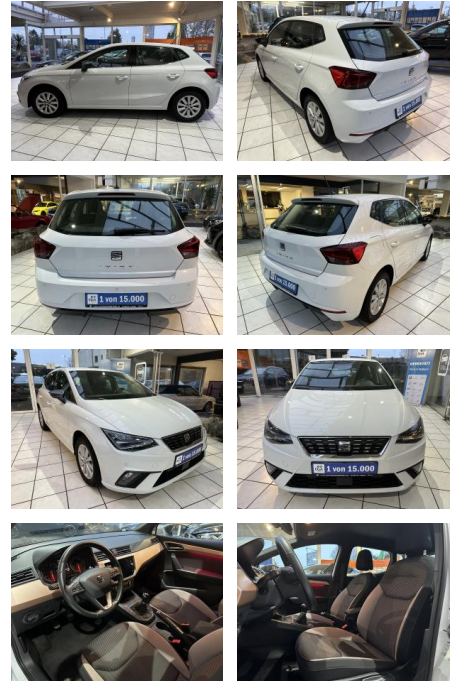

Seat Ibiza 1.0 TSI Xcellence OPF (EURO 6d-TEMP)

VN01-MS2501-~~Angebot~~..:

Erstzulassung:	Kilometer:	Farbe:	Leistung:	Kraftstoffart:
09.07.2020	40.900		85 kW / 116 PS	Benzin

PREIS	FINANZIERUNGSBEISPIEL	
16.650 €	Laufzeit: 72 Monate	Anzahlung: 25 %
	Basis-Finanzierung:**	Mtl. Rate:
	Zielraten-Finanzierung:**	115 €