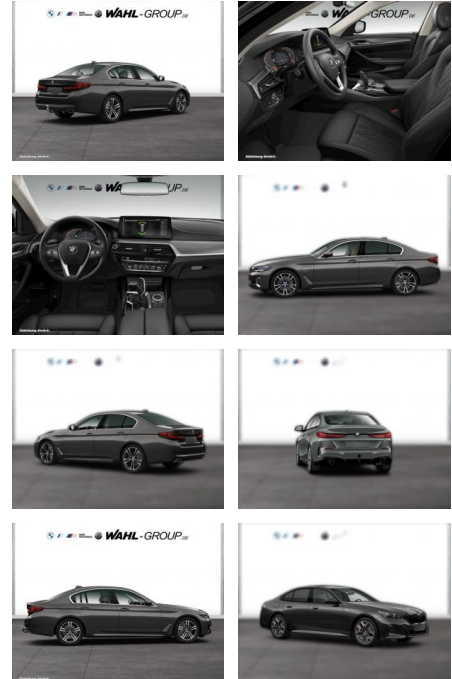

## BMW 520d LC PROF PARKASSIST SPORTSITZE AHK

WG05-165326 Angebotsnr.:

**Erstzulassung:** 01.12.2022    **Kilometer:** 36.500    **Farbe:** Grau    **Leistung:** 140 kW / 190 PS    **Kraftstoffart:** Diesel