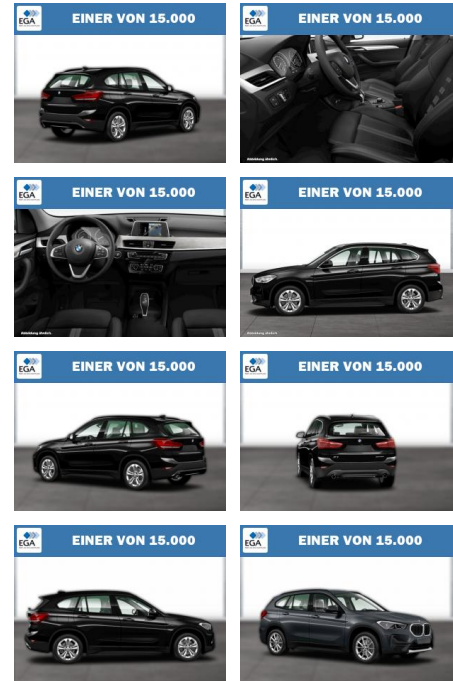

## BMW X1 xDrive20i ADVANTAGE AUT PARKASSIST

WG06-208468 Angebotsnr.:

| Erstzulassung: | Kilometer: | Farbe:  | Leistung:       | Kraftstoffart: |
|----------------|------------|---------|-----------------|----------------|
| 01.06.2019     | 49.000     | Schwarz | 141 kW / 192 PS | Benzin         |

PREIS  
**27.140 €**