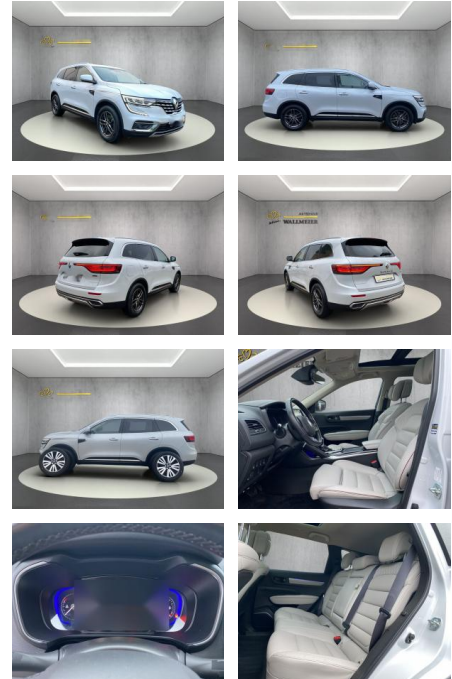

## Renault Koleos Initiale Paris 4x4

WS04-M\_Wa724680101

Erstzulassung:	Kilometer:	Farbe:	Leistung:	Kraftstoffart:
10.02.2022	40.500	Diverse	135 kW / 184 PS	Diesel

**PREIS**  
**33.120 €**