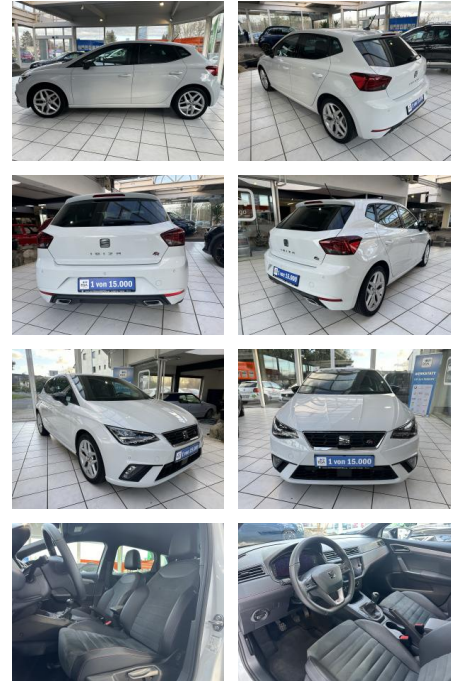

## Seat Ibiza 1.0 TSI FR (EURO 6d-TEMP)

VN01-MS2501-~~Angebot~~

Erstzulassung:	Kilometer:	Farbe:	Leistung:	Kraftstoffart:	Verbr. komb.	CO2-Emission	CO2-Klasse (WLTP)
09.11.2020	29.850		85 kW / 116 PS	Benzin	5,9 l/100km	133 g/km	D