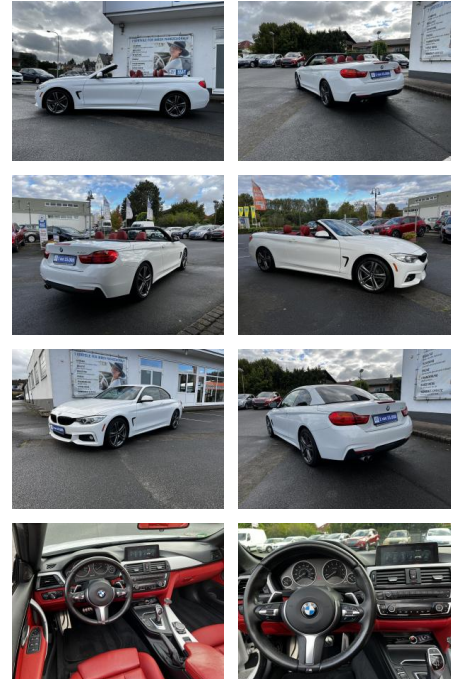

BMW 430i M Sport*CAM*SHZ*US IMPORT*

ME00-SH2410 Angebotsnr.:

Erstzulassung: 12.09.2016 **Kilometer:** 82.000 **Farbe:** Weiß **Leistung:** 185 kW / 252 PS **Kraftstoffart:** Benzin

PREIS
24.370 €

FINANZIERUNGSBEISPIEL
Laufzeit: 72 Monate Anzahlung: 25 %
Basis-Finanzierung:* Mtl. Rate:
Zielraten-Finanzierung:** **168 €**