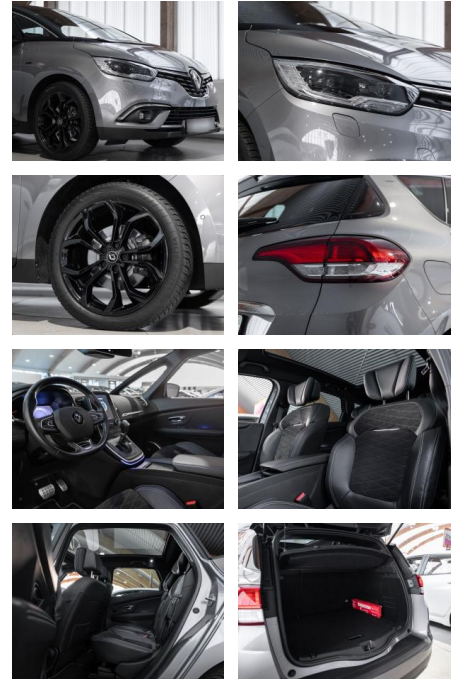

## Renault Scenic TCe 160 GPF EDC BLACK EDITION

RS04-14230 **Angebotsnr.:**

Erstzulassung:	Kilometer:	Farbe:	Leistung:	Kraftstoffart:
06.09.2019	42.100	Diverse	117 kW / 159 PS	Benzin

**PREIS**  
**22.970 €**

- Metallic
- Alufelgen
- Panoramadach
- Ablagefächer in den vorderen Türen (je 3
- Airbag für Fahrer und Beifahrer
- Airbag: Seitenairbags vorne
- Airbag: Window-Airbags
- Ambiente-Beleucht. in den Türen vo./hi.
- Anti-Blockier-System
- Antriebsschlupfregelung (ASR)
- Autom. Verriegelung der Türen
- Außenspiegel el. verstell.- u. beheizbar
- Außenspiegel in Wagenfarbe
- BOSE Surround Sound-System
- Beifahrersitz höhenverstellbar umklappb.
- Berganfahrhilfe
- Chromeinfassungen an Lüftungsdüsen vorn