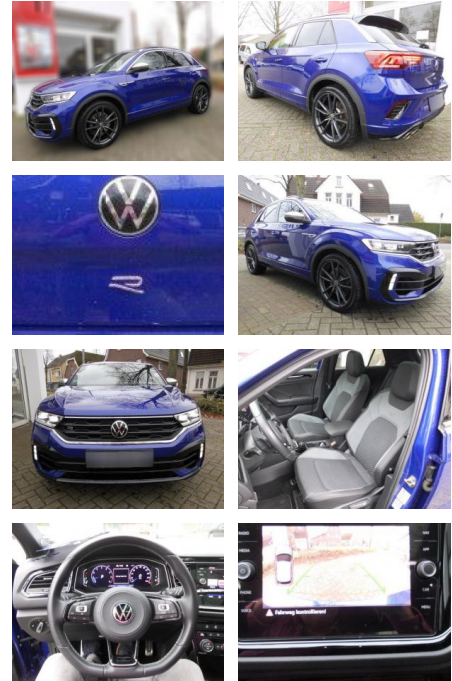

Volkswagen T-Roc R

AS86-VT1 292 kW (400 PS) 100000 km

Erstzulassung: 07.09.2021 **Kilometer:** 33.641 **Farbe:** Diverse **Leistung:** 221 kW / 300 PS **Kraftstoffart:** Benzin

PREIS
34.060 €

FINANZIERUNGSBEISPIEL