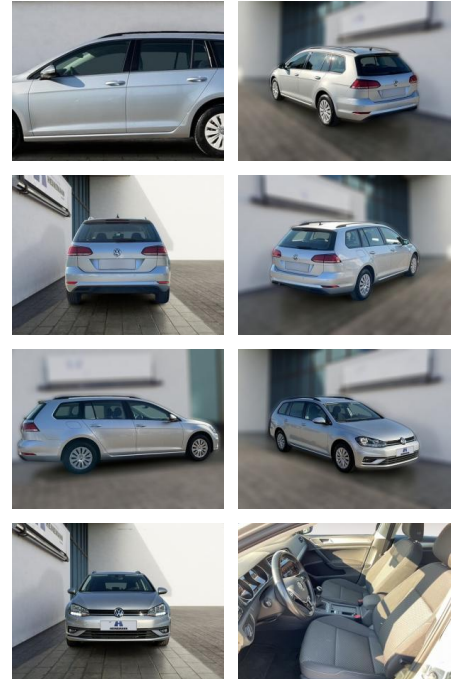

Volkswagen Golf Variant 1.6 TDI Trendline Navi

HE03-ZK12441 Angebotssnr.:

Erstzulassung:	Kilometer:	Farbe:	Leistung:	Kraftstoffart:
01.12.2019	69.639	Silber	85 kW / 116 PS	Diesel

PREIS
16.600 €

FINANZIERUNGSBEISPIEL