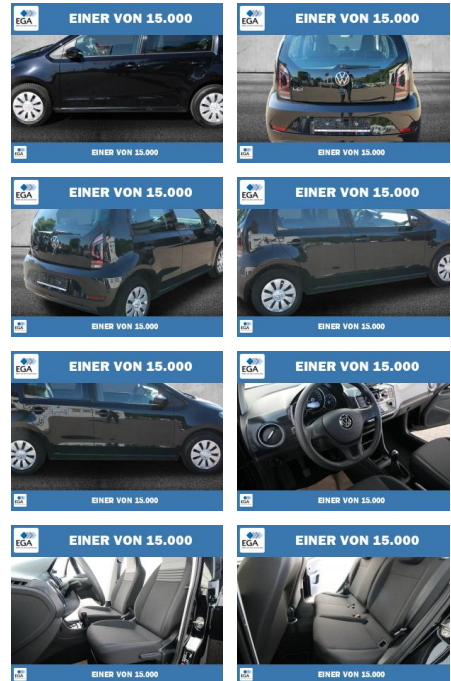

Volkswagen up! 1.0 BMT KLIMA+WINTER-PAKET

PW01-11932-257 Angebotsnr.:

Erstzulassung: 01.11.2021 **Kilometer:** 55.803 **Farbe:** Schwarz **Leistung:** 48 kW / 65 PS **Kraftstoffart:** Benzin

PREIS 12.120 €	FINANZIERUNGSBEISPIEL	
	Laufzeit: 72 Monate	Anzahlung: 25 %
	Basis-Finanzierung:*	Mtl. Rate:
	Zielraten-Finanzierung:**	Mtl. Rate: 83 €