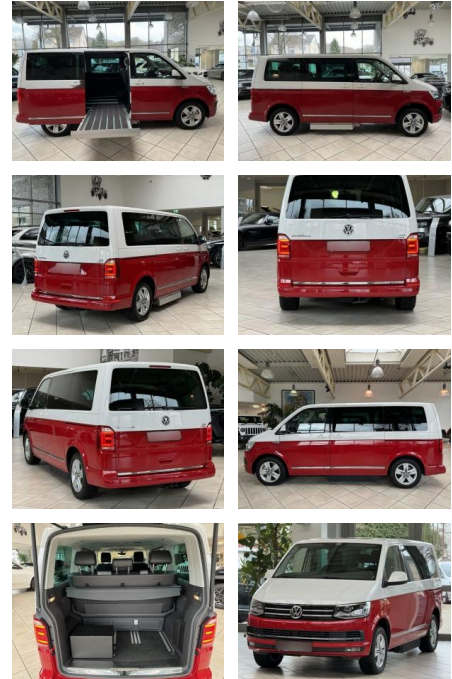

Volkswagen T6 Multivan

LA05-LA05-125-11957-11957

Erstzulassung:	Kilometer:	Farbe:	Leistung:	Kraftstoffart:
25.12.2017	3.941		150 kW / 204 PS	Diesel

PREIS
72.790 €

FINANZIERUNGSBEISPIEL

Laufzeit: 72 Monate Anzahlung: 25 %
Basis-Finanzierung:* Mtl. Rate:
Zielraten-Finanzierung:** **501 €**