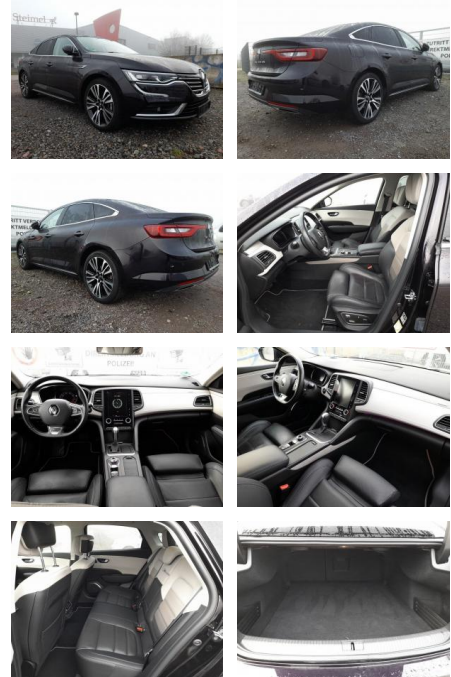

Renault Talisman TCe 225 EDC Initiale Paris

AT27-GW-ABO **Angebotsnr.:**

VERKAUFT

Erstzulassung:	Kilometer:	Farbe:	Leistung:	Kraftstoffart:
02.12.2019	20.300	Schwarz	165 kW / 224 PS	Benzin

PREIS
26.390 €

FINANZIERUNGSBEISPIEL