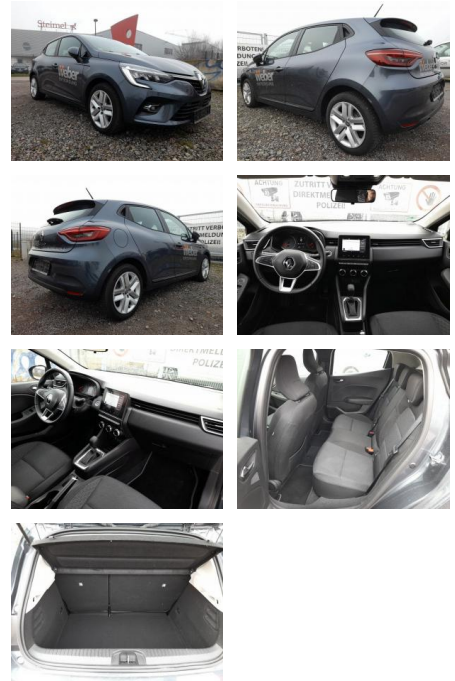

Ihr Ansprechpartner

Herr Frank Granderath

E-Mail: granderath@autohaus-wandner.de

Telefon: 0202 7589627

Autohaus Rainer Wandner Service & Vertriebs KG
Berliner Straße 39 - 42275 Wuppertal - Tel.: 0202 / 758960

Renault Clio V TCe 90 CVT Business Edition Nav

AT27-GW-ABO **Angebotsnr.:**