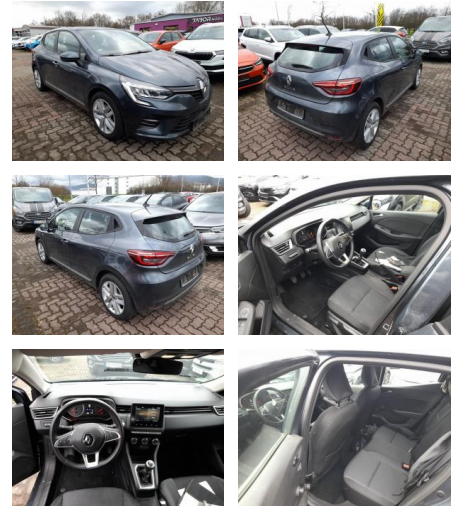

## Renault Clio V S Cc 75 Experience PDC SHZ EasyP

AT27-GW-ABO2025 Anzeigensnr.:

Erstzulassung:	Kilometer:	Farbe:	Leistung:	Kraftstoffart:
30.06.2020	29.350	Grau	53 kW / 72 PS	Benzin

**PREIS**  
**13.580 €**