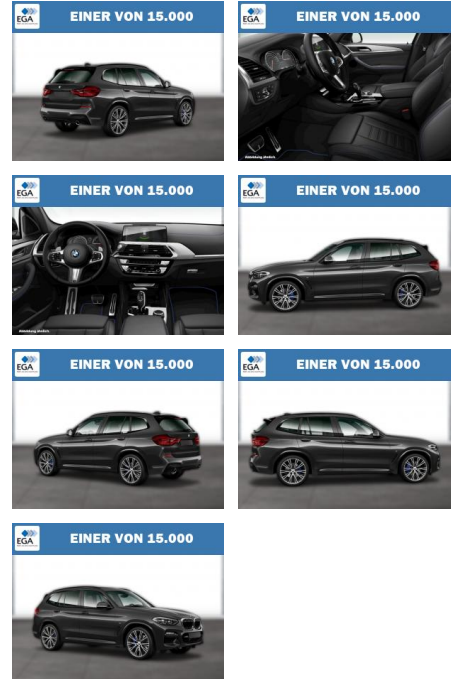

BMW X3 xDrive30d M SPORT NAVI PROF HUD PANO

WG06-200053 Angebotsnr.:

Erstzulassung:	Kilometer:	Farbe:	Leistung:	Kraftstoffart:
01.08.2018	62.000	Grau	195 kW / 265 PS	Diesel

PREIS
40.530 €

FINANZIERUNGSBEISPIEL