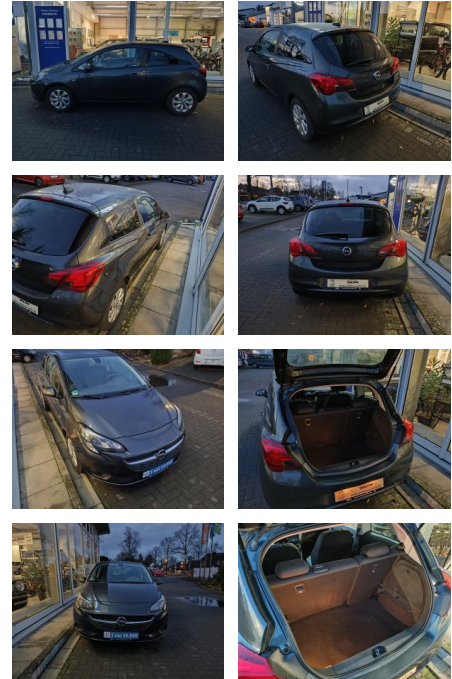

Opel Corsa 1.4 ON PDC GJR SHZ Bluetooth Wenig KM...

KJ00-KCJ2412 Angebotssort:

Erstzulassung:	Kilometer:	Farbe:	Leistung:	Kraftstoffart:
25.10.2017	48.628	Grau	66 kW / 90 PS	Benzin

PREIS
11.800 €

FINANZIERUNGSBEISPIEL