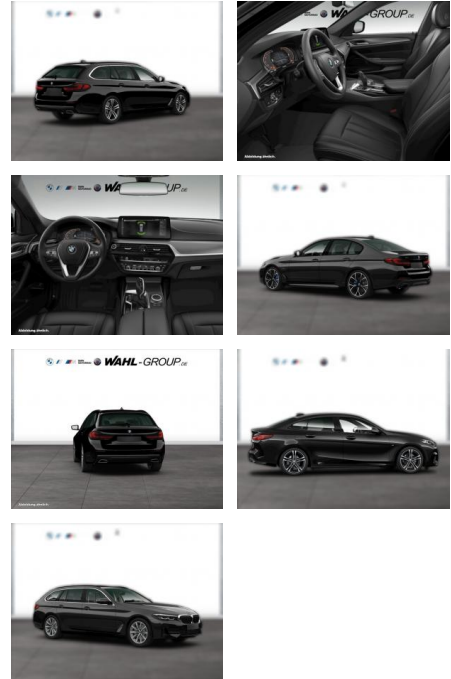

Ihr Ansprechpartner

Herr Frank Granderath

E-Mail: granderath@autohaus-wandner.de
Telefon: 0202 7589627

Autohaus Rainer Wandner Service & Vertriebs KG
Berliner Straße 39 - 42275 Wuppertal - Tel.: 0202 / 758960

BMW 530d xDrive TOURING LC PROF ALARM

WG05-230645 Angebotsnr.: