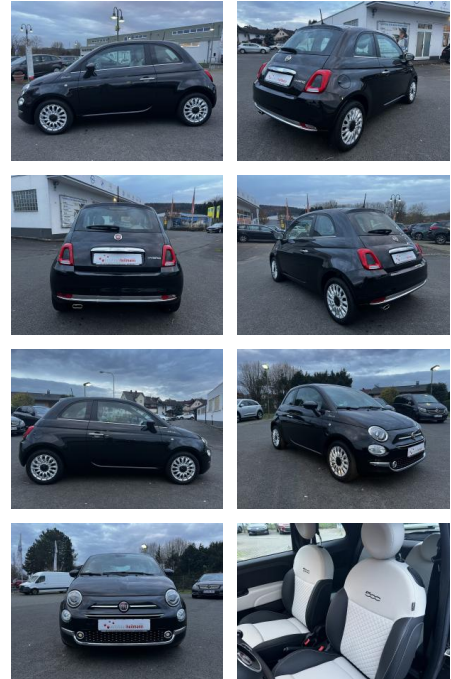

Fiat 500 1.0 MildHyb. Dolcevita*CarPlay*Navi*

ME00-213

Angebotsnr.:

Erstzulassung:	Kilometer:	Farbe:	Leistung:	Kraftstoffart:
29.09.2023	1.800	Schwarz	52 kW / 71 PS	Benzin

PREIS
17.470 €

FINANZIERUNGSBEISPIEL