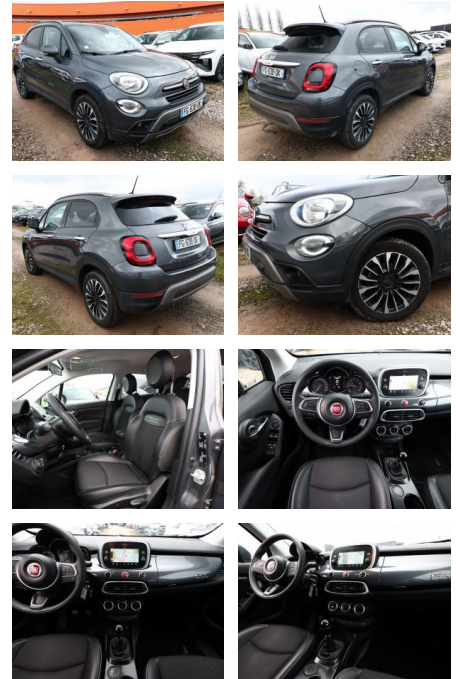

Fiat 500X 1.0 GSE 120 Cross Nav Kam SHZ

AT27-GW-AGL 333 gebotsnr.:

Erstzulassung:	Kilometer:	Farbe:	Leistung:	Kraftstoffart:
31.05.2019	64.800	Grau	88 kW / 120 PS	Benzin

PREIS
15.370 €

FINANZIERUNGSBEISPIEL